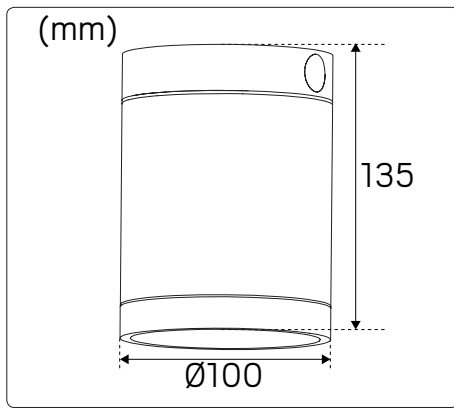

Milo XL Down

hidealite

E-nr	Snro	El.nr	GTIN	Name	LED color	Color	Unit effect
77 029 73	45 234 35	31 060 23	7392971130071	Milo XL Down	3000K	White	16W
77 029 74	45 234 36	31 060 24	7392971130088	Milo XL Down	3000K	Grey	16W
77 029 75	45 234 37	31 060 25	7392971130095	Milo XL Down	3000K	Anthracite	16W